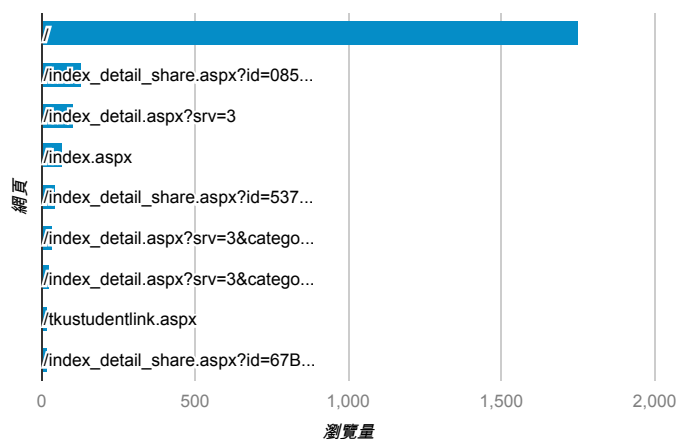

報表03\_內容

2014年10月6日 - 2014年10月12日

所有工作階段  
100.00%

+ 新增區隔

網頁載入平均需時 (秒)

瀏覽量 (依網頁分組)

網頁載入平均需時 (秒)和瀏覽量 (依 網頁 分組)

網頁	網頁載入平均需時 (秒)	瀏覽量
/	8.65	1,751
/index_detail_share.aspx?id=FE0AF303A6D99ED6	4.29	1
/index.aspx	2.85	67
/index_detail_share.aspx?id=C5D60E2A58AE6D91	1.52	2
/index_detail_share.aspx?id=9CB6AC06CA20CB2F	1.34	2
/index_detail_share.aspx?id=4A1FF47E680D643D	1.31	4
/index_detail.aspx?srv=3&category=50	0.82	28
/.htpasswd	0.00	1
/o	0.00	1
/)	0.00	3

造訪和新造訪率 (依 關鍵字 分組)

關鍵字	工作階段	% 新工作階段
(not provided)	284	85.21%
淡江大學 行事曆	3	0.00%
cache:pltc5lsfhu0j:eportfolio.tku.edu.tw/	2	0.00%
大学生学习历程系統	1	100.00%
大学学习历程	1	100.00%
工讀生辭職	1	100.00%
為什麼很多人喜歡去華納威秀看電影?	1	100.00%
淡江 請假系統	1	100.00%
淡江大學 教學資源	1	0.00%
淡江大學社團經歷	1	100.00%